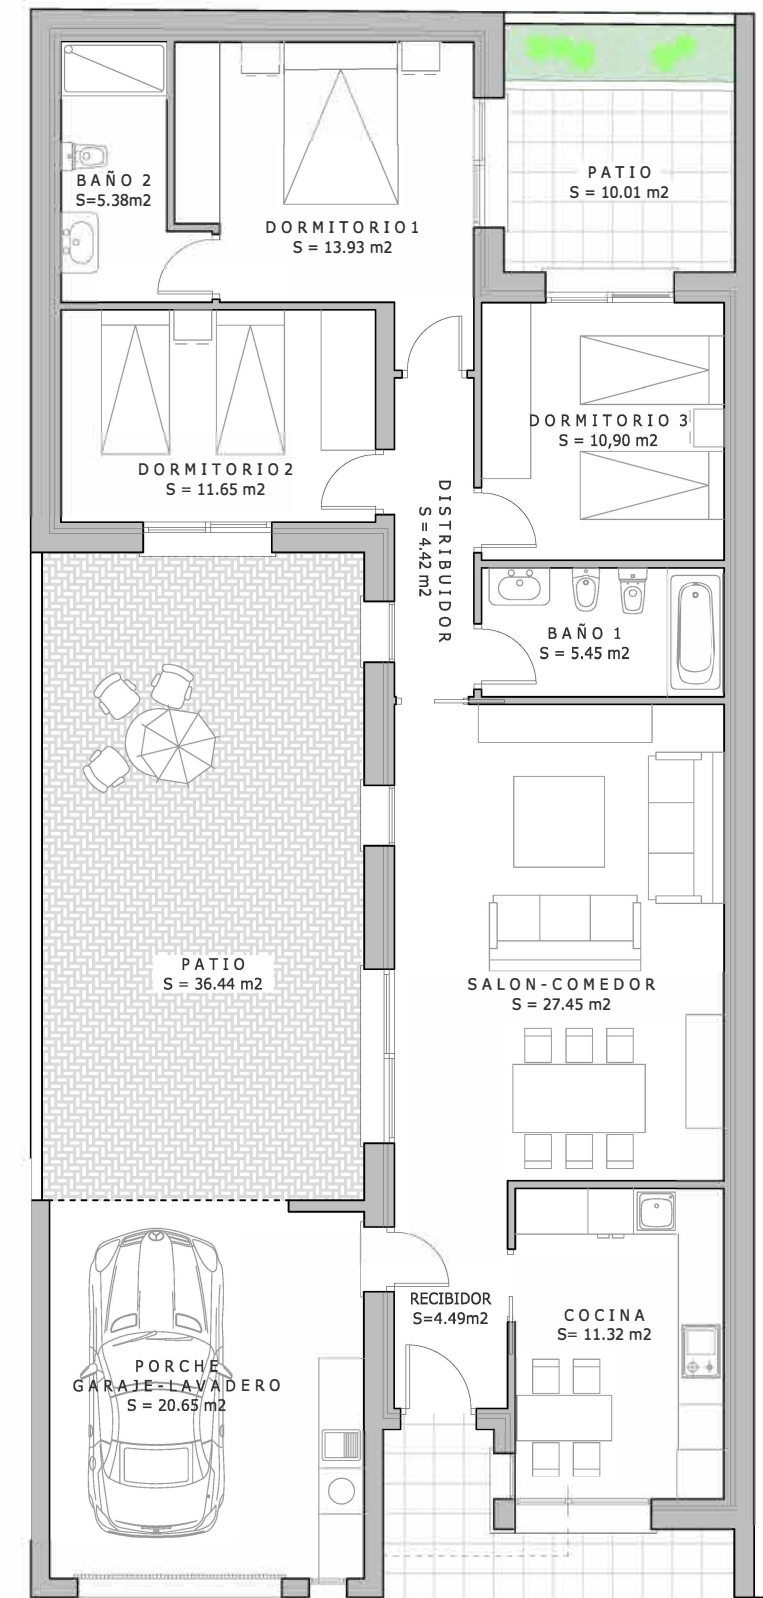

VIVIENDA "A" - PARCELA 58

PARCELA

SUPERFICIE PARCELA	197.57 m ²
SUPERFICIE PATIOS	46.45 m ²

VIVIENDA

SUPERFICIE ÚTIL	94.99 m ²
SUPERFICIE CONSTRUIDA	122.02 m ²

PORCHE GARAJE-LAVADERO

SUPERFICIE ÚTIL	20.65 m ²
SUPERFICIE CONSTRUIDA	23.92 m ²

TOTAL

SUPERFICIE ÚTIL	115.64 m ²
SUPERFICIE CONSTRUIDA	145.94 m ²

CALLE BANDERA DE LA VIRGEN, SONSECA

SATURNINO GOMEZ

CONSTRUCCIONES